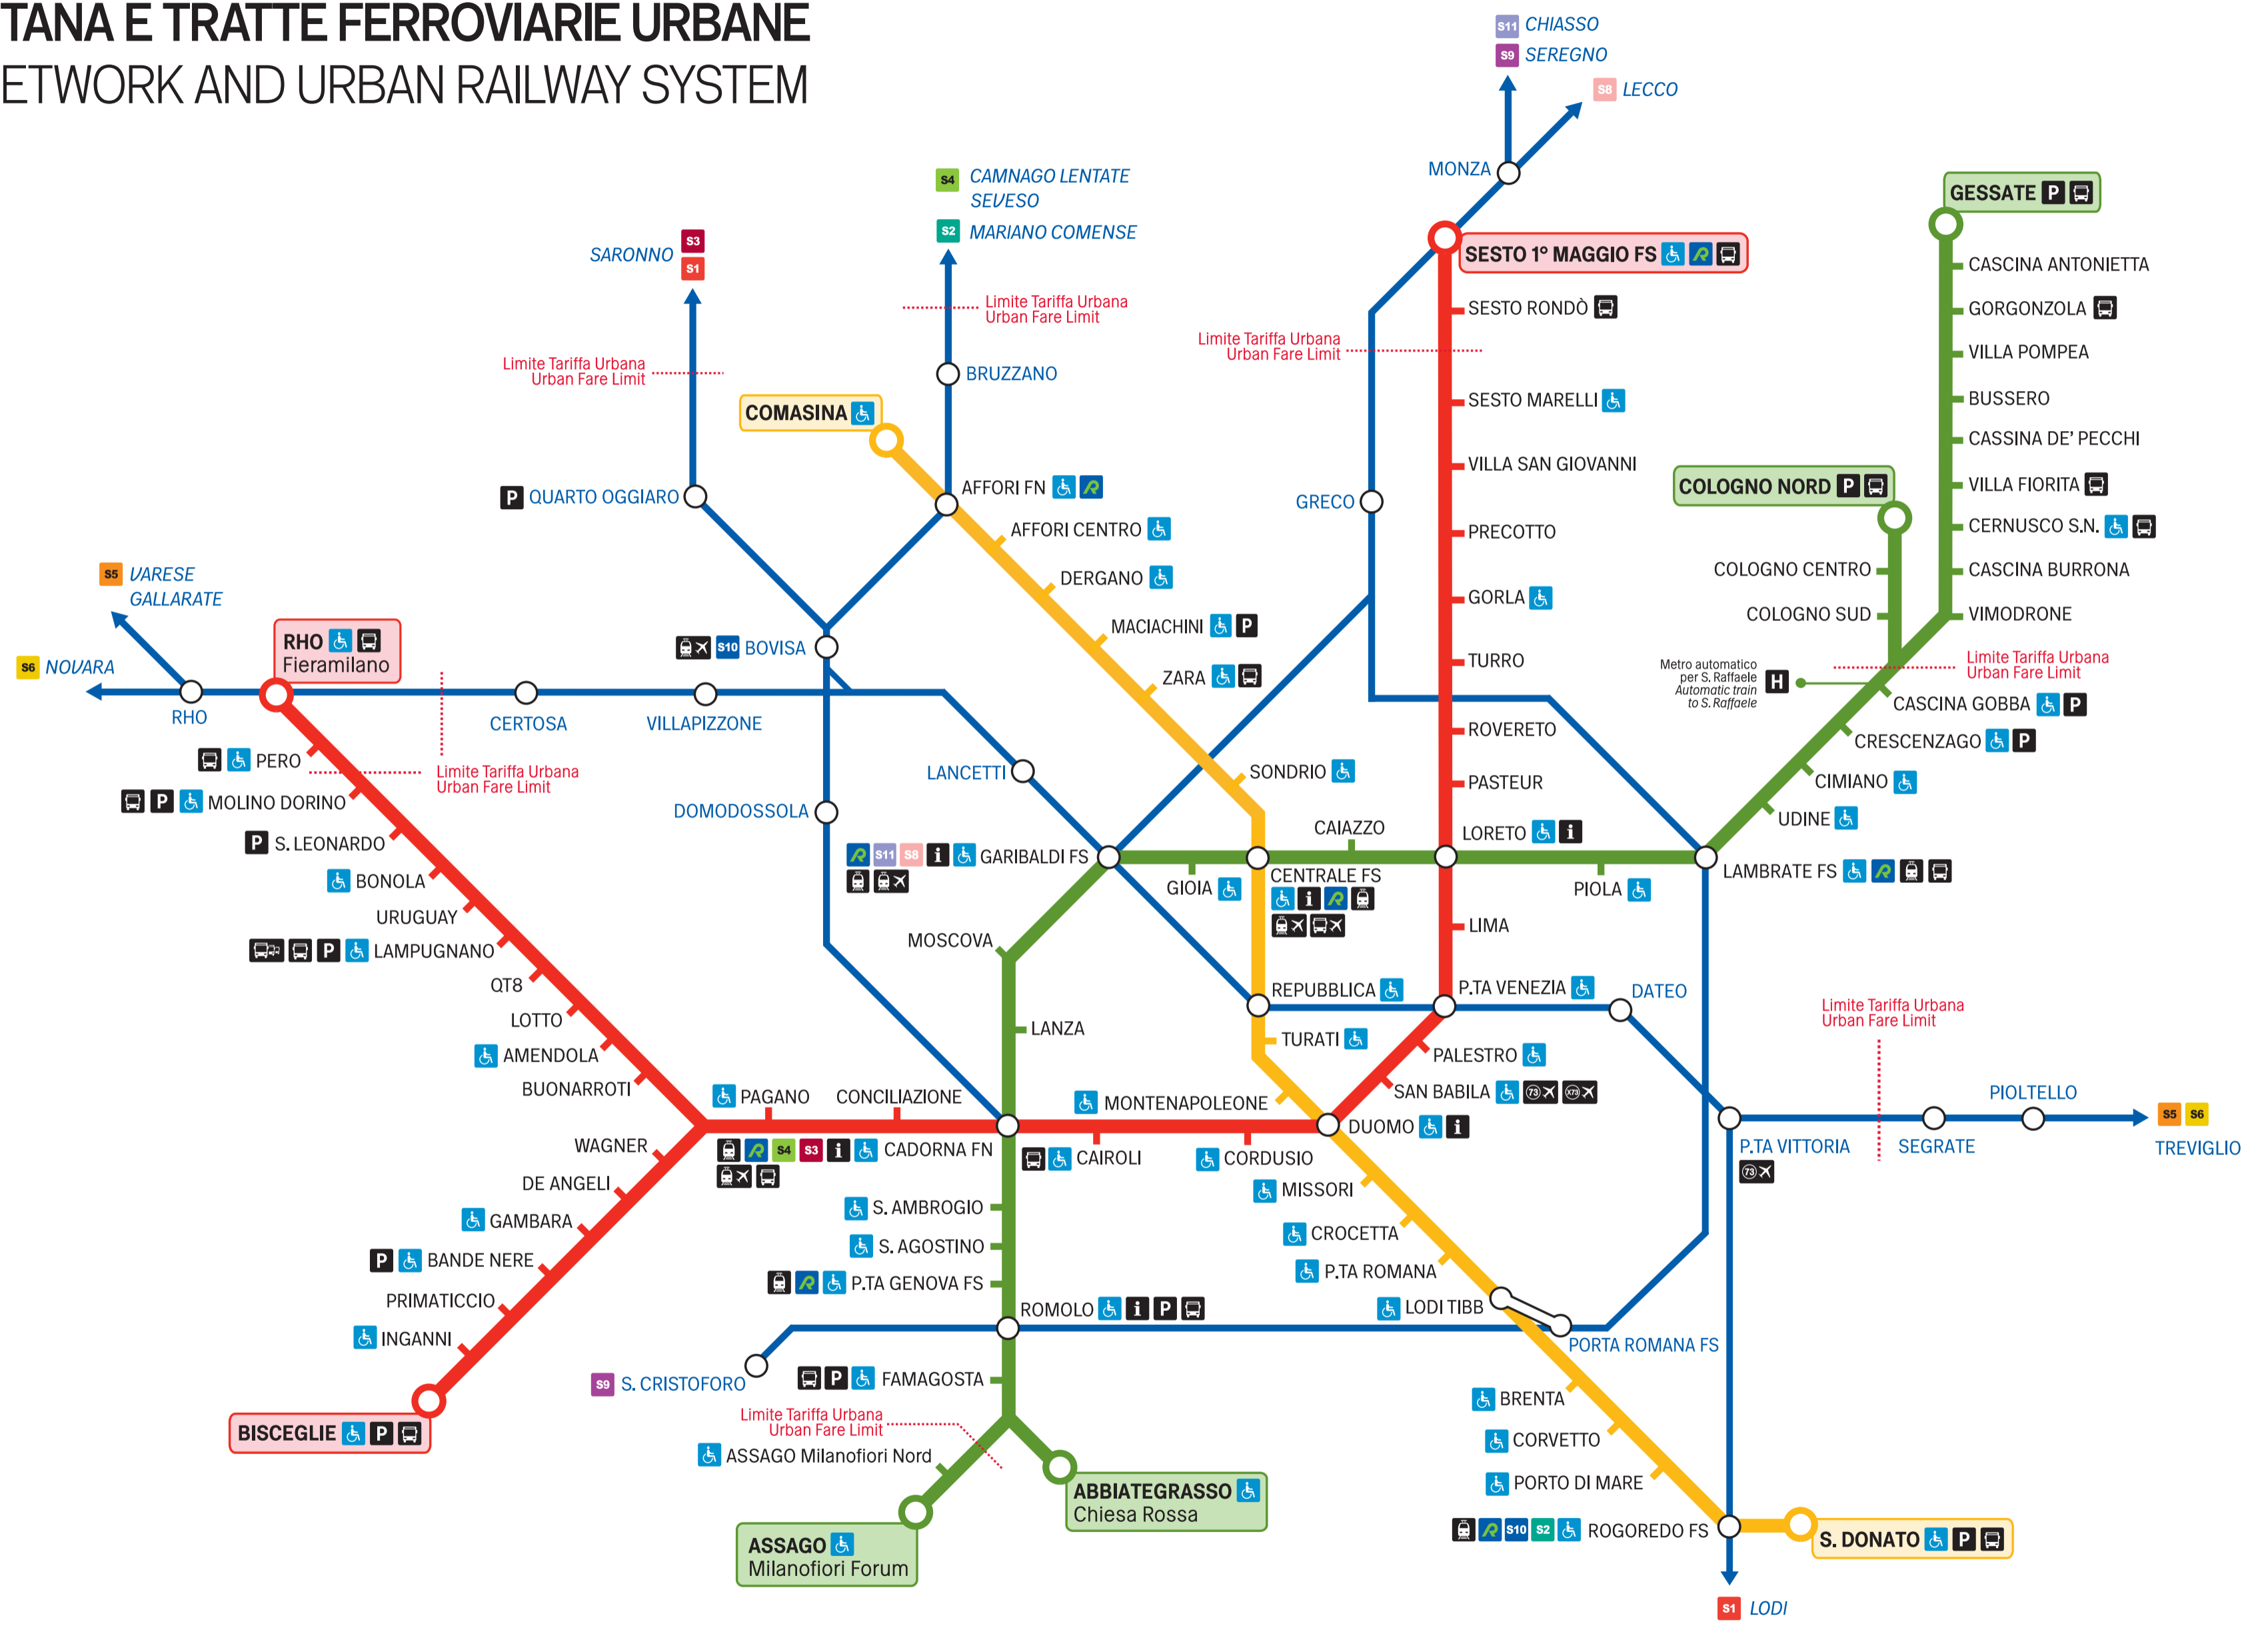

RETE METROPOLITANA E TRATTE FERROVIARIE URBANE

UNDERGROUND NETWORK AND URBAN RAILWAY SYSTEM

- M1** Metropolitana linea 1
Underground line 1
- M2** Metropolitana linea 2
Underground line 2
- M3** Metropolitana linea 3
Underground line 3
- H** Metro automatico per Ospedale S. Raffaele
Automatic train to S. Raffaele Hospital
- S** Linee ferroviarie suburbane
Suburban railways
- R** Linee ferroviarie regionali
Regional railways
- ♿** Stazione accessibile
Accessible station
- i** ATM Point: informazioni e punto vendita
ATM Point: Information and retail
- ✈** Bus 73 e X73 Linate Express per Aeroporto di Linate
Bus 73 and X73 Linate Express to Linate Airport
- ✈** Autobus per Malpensa, Linate, Orio al Serio
Bus service to airports Malpensa, Linate, Orio al Serio
- ✈** Treno per Malpensa
Train to Malpensa airport
- ✈** Interscambio con rete ferroviaria
Connection with railway system
- R** Linee provinciali
Provincial lines
- 🚌** Bus Terminal
Bus Terminal
- P** Parcheggio ATM di corrispondenza
ATM interchange parking areas

- ### Linee ferroviarie suburbane
- #### Suburban railways
- S1** Saronno - Milano Passante - Lodi
 - S2** Mariano Comense - Milano Passante - Milano Rogoredo
 - S3** Saronno - Milano Cadorna
 - S4** Camnago Lentate - Seveso - Milano Cadorna
 - S5** Varese - Milano Passante - Treviglio
 - S6** Novara - Milano Passante - Treviglio
 - S8** Lecco - Carnate - Milano P.ta Garibaldi
 - S9** Seregno - Monza - Milano S. Cristoforo
 - S10** Milano Bovisa - Milano Rogoredo
 - S11** Chiasso - Como S. Giovanni - Milano P.ta Garibaldi